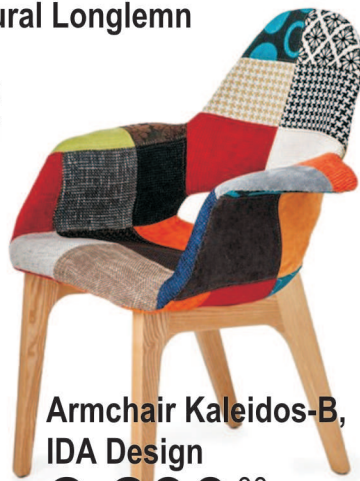

Potpourri 240g, Kika

Material bol: sticlă
Dimensiuni bol: 33 cm D, 8 cm H
Disponibil în 6 culori
Preț la cerere

Carafa
Douchesse,
Vivre
69,00
lei

Material: sticlă
0,56L 18x11.5xH20.5 cm,
1.5 litri

Armchair Kaleidos-B,
IDA Design
2.290,00
lei