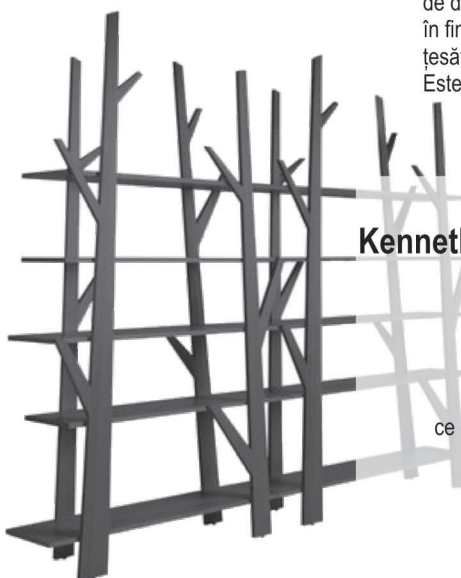

Biblioteca
Kenneth Cobonpue Juniper,
IDA Design
6.882,00
lei

O mare evoluție a ramurilor ce captează toate colțurile spațiului, caracterizând un ienupăr. Silueta sa unică aruncă încăperii o umbră proprie.