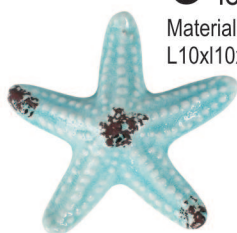

4.845,00 lei

Fotoliul Parchment este o demonstrație oficială inspirată din straturi similare legăturilor cu manuscrise străvechi. Straturile de țesături Sunbrella sunt cusute delicat pe marginile și picioarele solide ale fotoliului. Îmbrăcămintea pentru fotoliu este detașabilă și se poate spăla.

25,00 lei

Materia: sticlă
D8.5xH9 cm, 370 ml

9,00 lei

Material: piatră
L10x10xH2.5 cm

Dulăpior Journey Anchor, Vivre