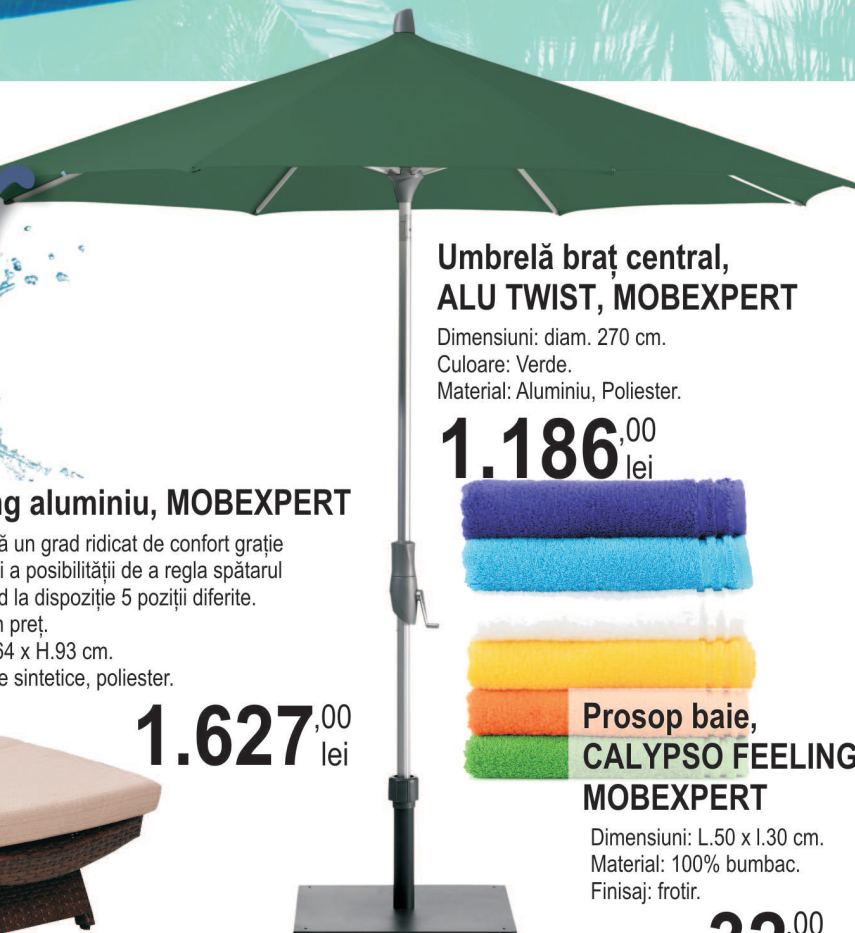

Umbrelă braț central, ALU TWIST, MOBEXPERT

Dimensiuni: diam. 270 cm.
Culoare: Verde.
Material: Aluminiu, Poliester.

1.186,00
lei

Prosop baie, CALYPSO FEELING, MOBEXPERT

Dimensiuni: L.50 x l.30 cm.
Material: 100% bumbac.
Finisaj: frotr.

de la **32,00**
lei