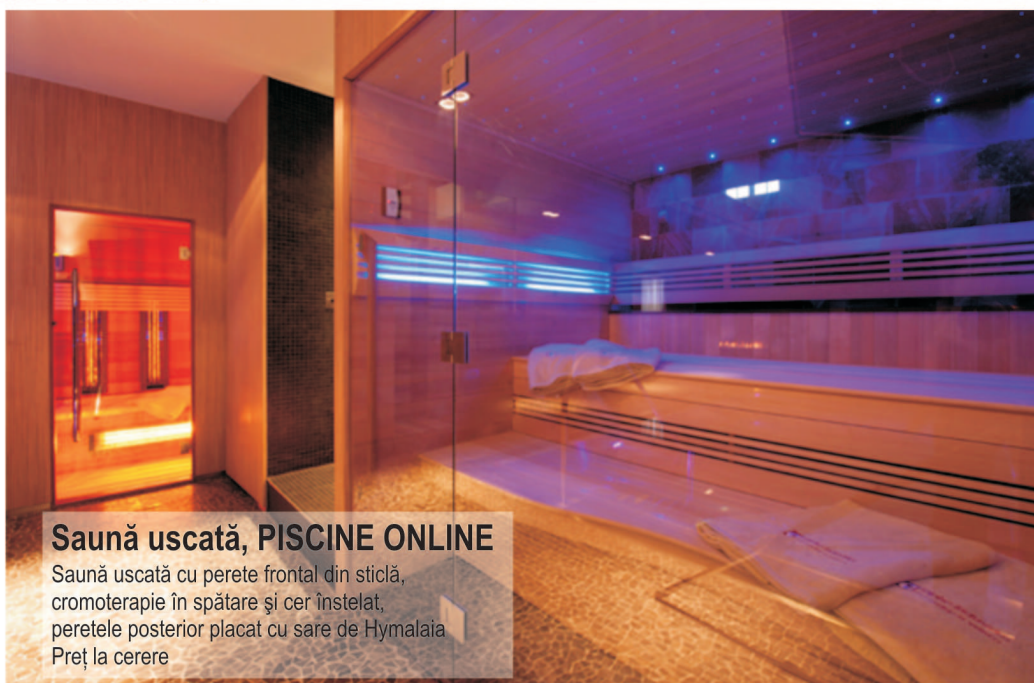

Saună uscată, PISCINE ONLINE

Saună uscată cu perete frontal din sticlă, cromoterapie în spătare și cer înstelat, peretele posterior placat cu sare de Hymalaia
Preț la cerere