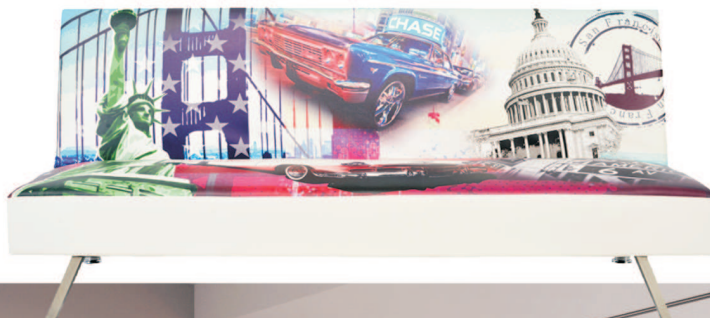

Cameră pentru copii CHAMPION, MOBEXPERT

Mobilier pentru copii cu structură din panouri aglomerate din lemn melaminat și fronturi din MDF vopsit mat și gravat 3D. Finisaj alb/ gri antracit

Etajeră 2 uși 5 polițe,
dim. 96,6x36,6x200H cm **1.877,00**
lei

Birou,
dim. 138x67x75H cm **831,00**
lei

Comodă TV 3 sertare,
dim. 148,9x50x55,8H cm **1.508,00**
lei

Dulap 2 uși,
dim. 100x56,6x200H cm **3.158,00**
lei