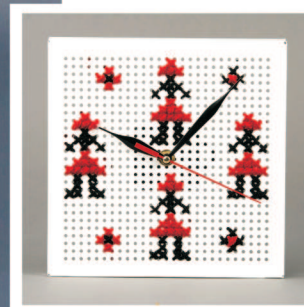

Dimensiuni: 20 x 20 cm
Grosime: 2 cm
Mecanism Quartz, funcționează cu o baterie AA
Material cadran: tablă perforată din oțel