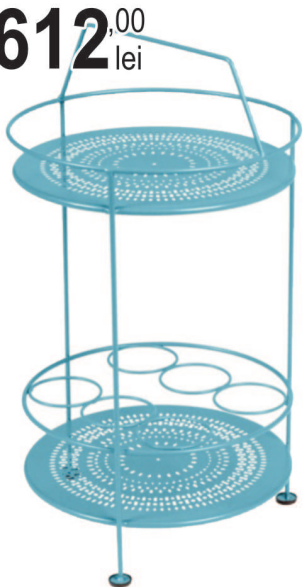

Dimensiuni: H 72 cm, Diam.: 80 cm, Greutate produs: 8 kg
Blatul mesei este realizat din sticlă.
Picioarele mesei sunt din oțel acoperit cu pulbere de culoare verde.
Greutatea suportată este de maxim: 20 kg

492,00 lei

Masă tip bar pentru grădină
Fermob Montmartre,
BONAMI, www.bonami.ro

Dimensiuni: 40 x 73 x 40 cm (diam. x H x l)
 Greutate: 4.5 kg
 Material: cadru metalic

612,00
 lei

Dagmar Umbrelă soare,
KIKA, www.kika.ro

Cadru: aluminiu. Material: poliester.
 Culoare material: albastru. Şine: 8 spiţe.
 Include: manivelă şi funcţie înclinare.
 Diametru tub: 48 mm.
 Dimensiuni: 300 Ø. H 245 cm.

399,00
 lei

Dogo şezlong,
KIKA, www.kika.ro

Cadru: aluminiu, Culoare cadru: argintiu,
 Material: textil, Culoare material: galben.
 Include acoperiş.

299,00
 lei

**HONEYMOON Balansoar,
KIKA, www.kika.ro**

Cadru: oțel/aluminiu.
Culoare cadru: maron.
Include: copertină, o pernă șezut, o pernă spătar, două perne braț și protecție țânțari.
Dimensiuni: L 235. A 160. H 191 cm.
Sarcină maximă 300 kg.