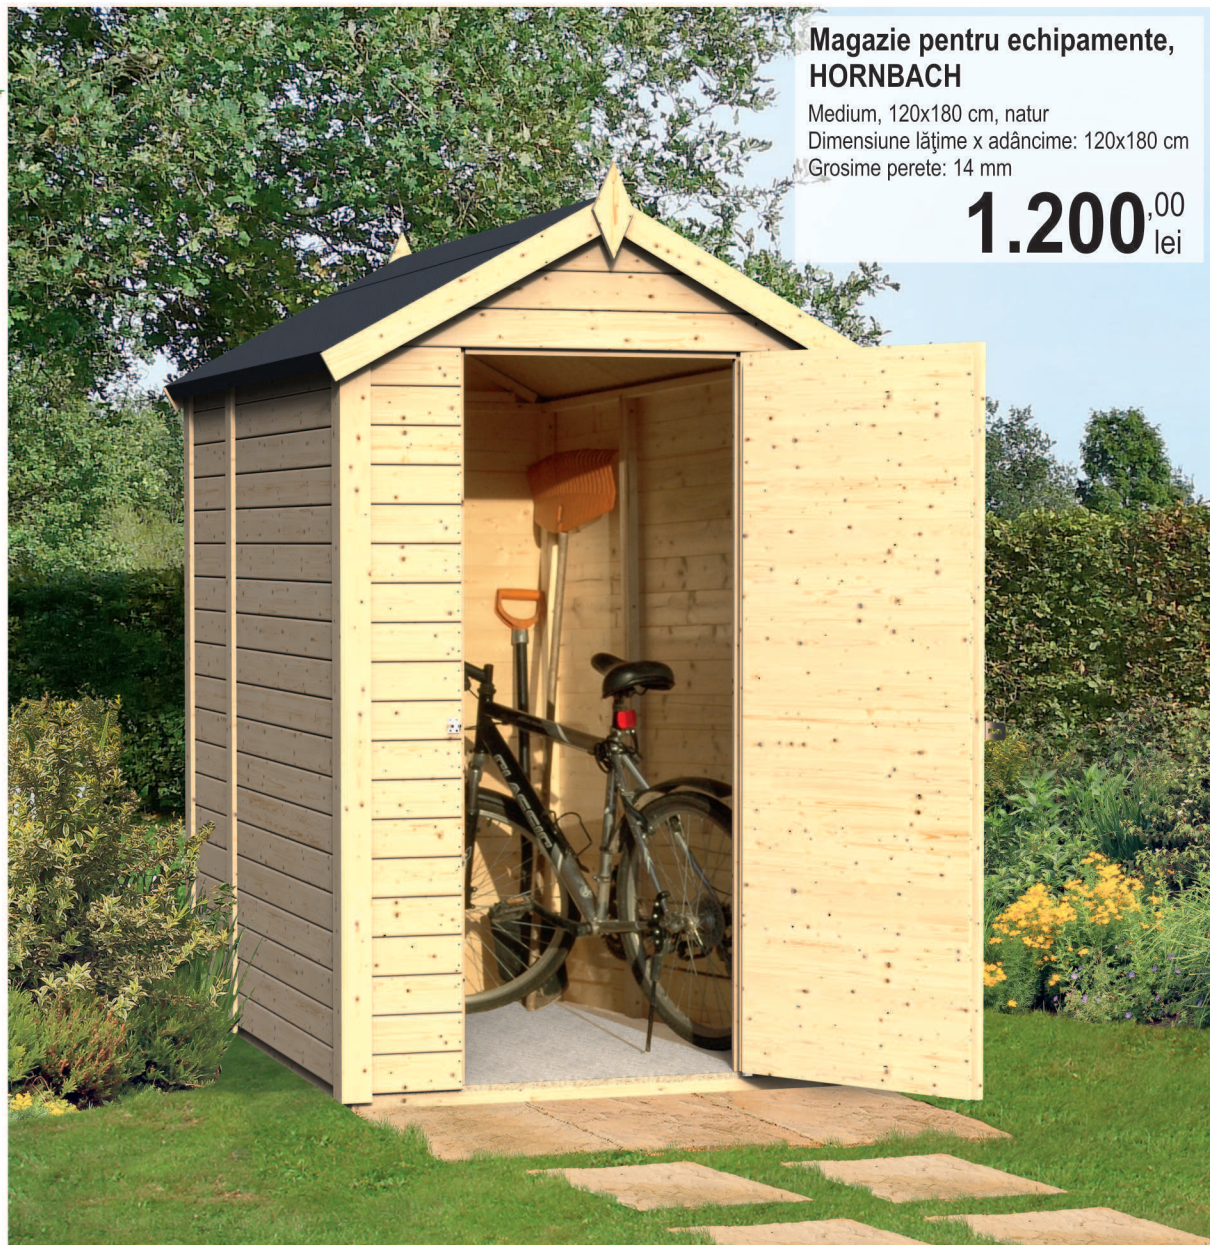

**Chamaecyparis
Nana Gracilis/
Chiparos japonez,
HORNBAACH**

H 15-20 cm, în container
Rezistent la îngheț. Locație:
semiumbră, soare

52,99
lei

**Computer irigare
Gardena C1060
solar plus
HORNBAACH**

Pentru robinet cu filet 26,5 mm
filet 33,3 mm
Durata de irigare: 559 min
Cu afișaj LCD, element de
operare amovibil, afișare
încărcare baterie, conectare
senzor ploaie sau umiditate sol,
funcție solară. Posibilități de
irigare zilnice: 6

619,00
lei

**Masăină de
tuns iarba,
pe benzină,
5.18 SP-A AL-KO,
HORNBAACH**

Putere: 2,1 kW;
Lățime de tăiere: 51 cm
Motor: AL-KO

1.299,00
lei

Rulou bordură răsaduri, HORNBAACH

180x20 cm, impregnată în autoclavă
Lungime: 180 cm

39,99
lei

**Magazie pentru echipamente,
HORNBAACH**

Medium, 120x180 cm, natur
Dimensiune lățime x adâncime: 120x180 cm
Grosime perete: 14 mm

1.200,00
lei

Piscina Sardinia, FIBREX

Designul are la bază un concept simplu, minimalist, cu linii drepte, integrându-se foarte bine în orice tip de arhitectură.
L 11 x l 3,7 x h 1,5 m

Piscina Creta, FIBREX

Accesul în piscină se face prin intermediul a patru trepte atent dimensionate. Prevăzută cu un șezlong încorporat pe una dintre laturi și datorită mărimii treptelor în partea stângă, vă oferă un excelent spațiu de relaxare și conversație fără a deranja spațiul de înot. L 6 x l 3,7 x h 1,5 m