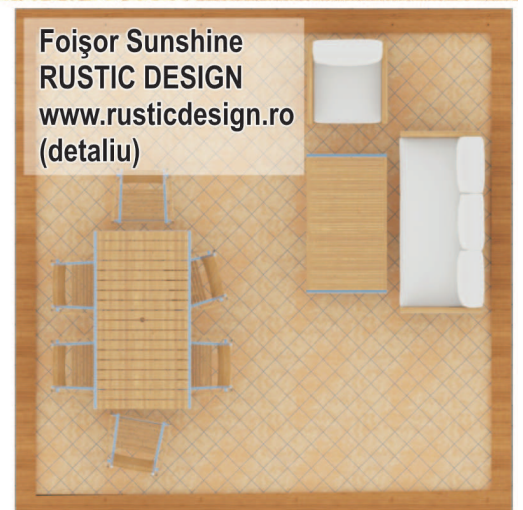

Preț la cerere.

Foișor Sunshine

Foișor Sunshine
LEMNARIO
www.lemnario.ro

Suprafața totală: 25 m²; Suprafața utilă: 23 m²; Înălțime: 3,5 m la coamă
Montajul include stâlpii de susținere.

Materiale folosite pentru interior: pardoseală construită din lemn, gresie, piatră, deck sau alt material la cerere, finisaj interior din lemn stratificat și finisat și lambriu.

Materiale folosite pentru exterior: acoperiș din tablă Bilka; vopsea ecologică pe bază de rășină.

Preț la cerere

Bancă de grădină Brafab Hinton
BONAMI, www.bonami.ro

2513,00
lei

Foișor Sunshine
RUSTIC DESIGN
www.rusticdesign.ro
(detaliu)