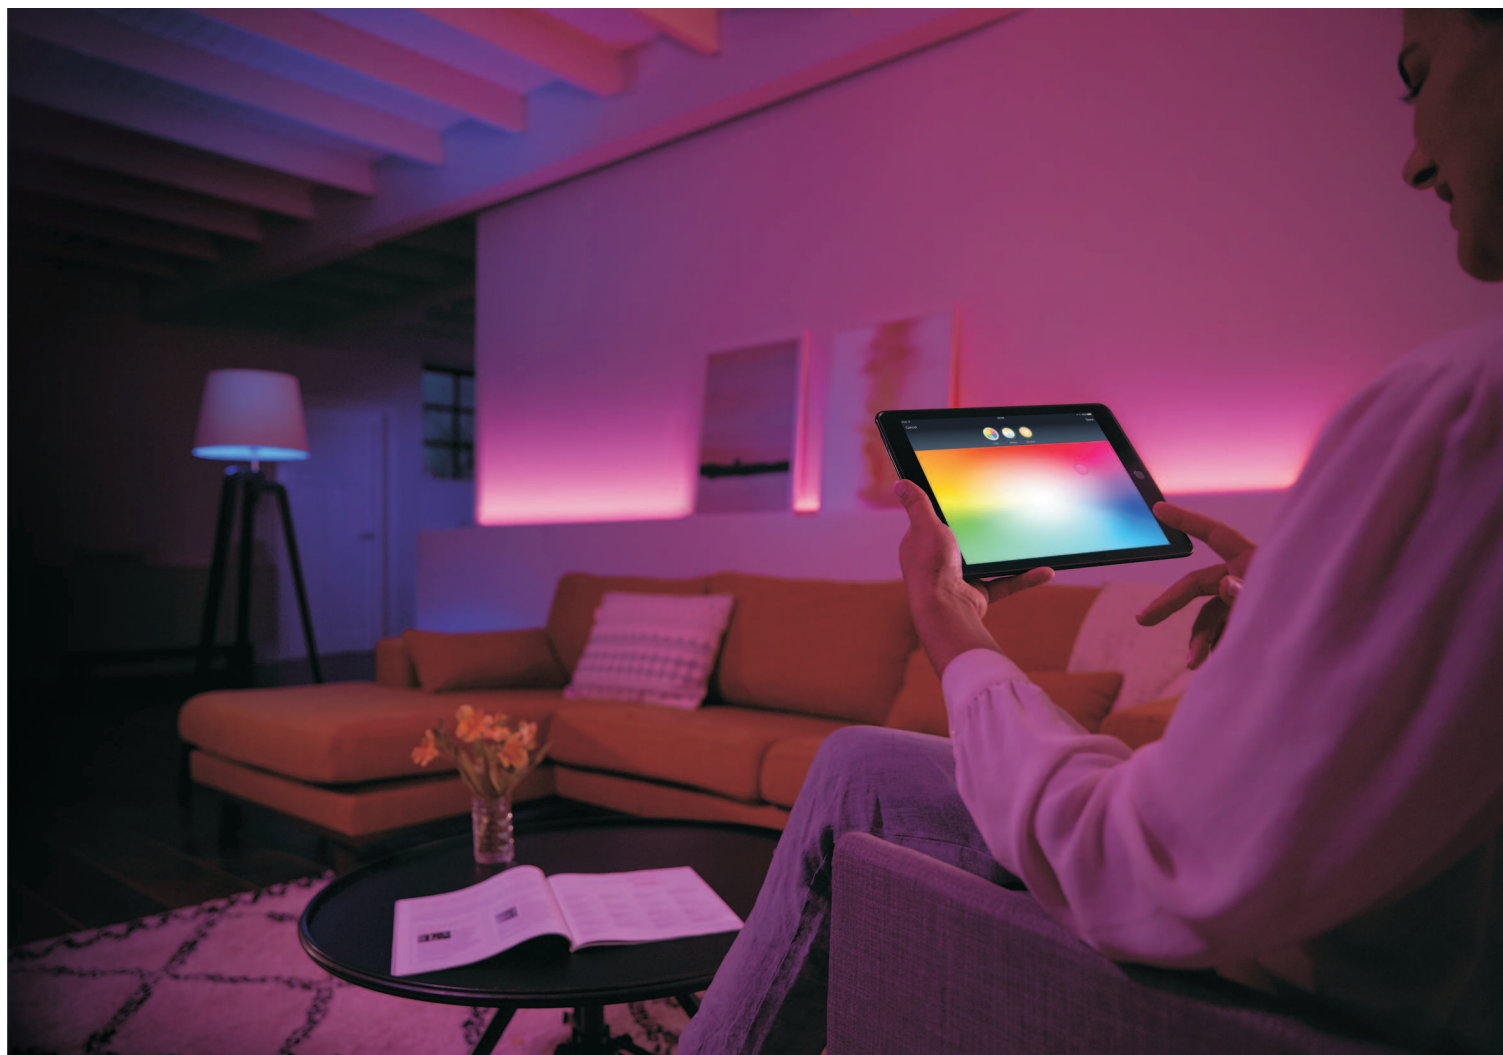

249,00 lei

Sistemul de iluminat inteligent Philips Hue

www.signify.ro

Philips Hue este un sistem de iluminat wireless, în care pot fi interconectate atât becuri, benzi cu led sau controlere inteligente, cât și corpuri de iluminat smart. Acesta oferă posibilități nelimitate de a controla lumina de pe dispozitivele mobile pentru a crea ambianța perfectă la noi acasă. Putem conecta luminile cu restul sistemelor smart din casă, putem da comenzi vocale pentru a aprinde sau stinge lumina, ne putem conecta cu televizorul, sincroniza lumina cu muzică, filme sau jocuri video sau controla luminile de la distanță prin intermediul aplicațiilor și al internetului, pentru a crea experiențe de iluminat unice și personalizate în fiecare cameră a casei cu ajutorul celor 16 milioane de culori puse la dispoziție de Hue.