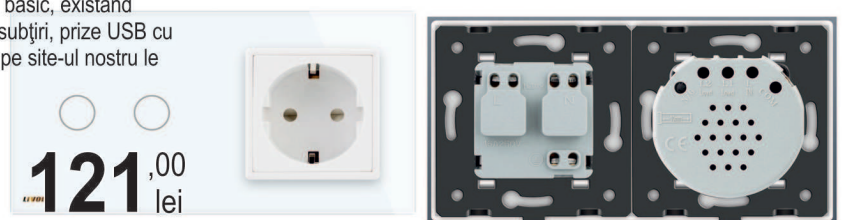

Există și cap scară sau cap cruce, iar sincronizarea se face electronic, nefiind nevoie de rele, iar firul către bec pleacă doar dintrun întrerupător.

Se pot controla prin aplicația HomeMate.

Sunt disponibile pe alb, negru, gri și auriu.

102,00
lei

Tot de la Livolo, tot cu aceleași funcționalități există și întrerupătoarele din Seria R. Diferența este doar de design, cele din seria R îmbinând culorile negru, alb și argintiu.

Modulul din spate este același și se poate achiziționa, în funcție de funcționalități, cu prețuri de la 54 lei, iar panoul care se pune deasupra costa 25 lei, și este disponibil în variantele simplu și dublu.

Înterupător dublu + priză simplă Livolo ramă din sticlă

www.case-smart.ro

Unul dintre cele mai mari avantaje ale produselor Livolo, când vine vorba de o construcție nouă, dar nu numai, este că sunt modulare și configurabile exact așa cum doriți. De exemplu, produsul de mai sus este format dintr-un întrerupător și o priză. Asta e ceva basic, existând posibilitatea ca pe un produs să punem întrerupătoare, prize Schuko, prize subțiri, prize USB cu quick charge, HDMI, etc. Toate acestea sunt posibile cu produsele Livolo și pe site-ul nostru le puteți configura după bunul plac în categoria Configurați-vă singur.

Set 2 becuri LED inteligent, bluetooth control Veho Kasa

www.bonami.ro

Dimensiuni: 16 x 16 x 23 cm (L x H x I)
Greutate: 70 g; Material: plastic
Culoare: galbenă sau albă
Durată de viață: până la 15 ani