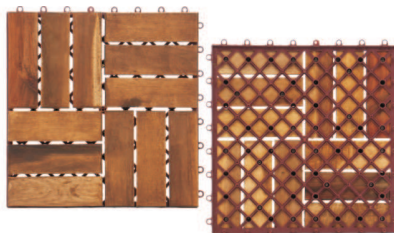

1109,00
lei/buc

Pavilion grădină Daf,
octogonal, din lemn

www.dedeman.ro

Material structură: lemn; Formă: octogonală; Finisaj: Lac
Utilizare: exterior; Culoare: maro
Lungime (cm):392; Lățime (cm):362 Înălțime (cm):358.70
Pereți laterali: Da

4448,00
lei/buc

Bancă de grădină ADDU Fontana
www.bonami.ro

Dimensiuni: 91 cm (înălțime) Greutate: 26 kg Diametru: 1.6 m
Înălțime șezut: 44 cm
Material: lemn de eucalipt tratat cu ulei
Greutatea maximă suportată de fiecare piesă: 100 kg

1879,00
lei/buc

Editor's Choice - foișoare și pavilioane

Fotoliu suspendat, 1 persoană, Melody

www.dedeman.ro

Utilizare: interior/exterior
Material structură: metal
Lungime (cm): 190; Înălțime (cm): 210;
Lățime (cm): 127
Rezistență la apă: Da; Necesită montaj: Da
Greutatea maximă admisă (kg): 150
Material: textil și polyester; Culoare: gri
Greutate (kg): 43.40

679,00
lei/buc

Dală lemn, exterior

www.dedeman.ro

Dalele OS001/30 sunt confecționate din lemn de esență exotică (acacia) și pot fi folosite la terase și balcoane. Au dimensiunea de 30 x 30 x 2,4 cm. Instalarea se face foarte ușor datorită sistemului de interconectare a pieselor.