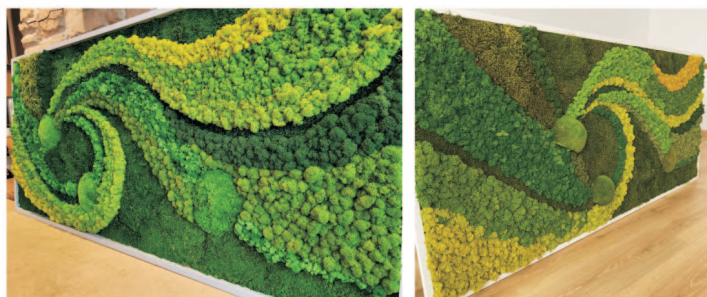

* LA COMANDĂ

Durata de livrare: 7-9 zile lucrătoare

1.499⁰⁰ lei

Panouri de lemn cu mușchi stabilizați 40x40 cm

www.mossy.ro

Dimensiune: 40x40 cm

Materiale utilizate: Ramă lemn, licheni stabilizați

Orice produs se poate personaliza după preferință, se poate schimba culoarea lichenilor și a mușchilor, cât și a ramei.

* LA COMANDĂ

Durata de livrare: 7-9 zile lucrătoare

299⁰⁰ lei/bucata

Tablou cu licheni stabilizați, mușchi bombat și mușchi plat 180x80 cm

www.mossy.ro

Dimensiune: 180x80 cm

Materiale utilizate: Ramă lemn, licheni stabilizați și mușchi stabilizați