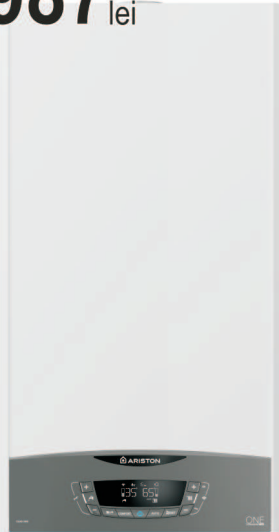

Centrală termică pe gaz Ariston Clas One WiFi, 24 kW

www.leroymerlin.ro

O centrală în condensare care se remarcă prin performanțe înalte de lungă durată, WiFi integrat și control vocal. Are eficiență energetică A, raport de modulare 1:8, afișaj LCD, amortizor de zgomot și kit evacuare inclus.

3.987⁰⁰ lei

Radiator aluminiu Equation, 10 elemente

www.leroymerlin.ro

Dimensiuni: 97 x 600 x 800 mm, Garanție de 10 ani; Poate fi utilizat într-un sistem de apă caldă sau de abur; Ideal pentru locuințe la casă sau la bloc.

548⁰⁰ lei