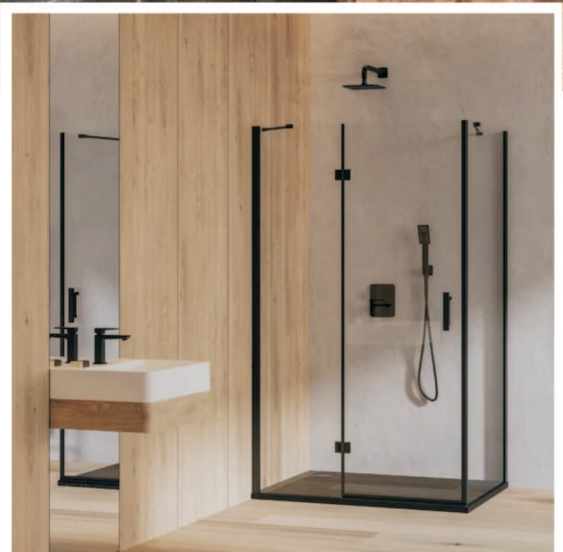

## Cadă freestanding Besco Viya albă

Cada Besco Viya are o dimensiune perfectă pentru băile moderne. Se încadrează perfect datorită formelor ergonomice. Fabricată din Mineral DuraBe, extrem de rezistent, performant și estetic în același timp. Are o suprafață perfect netedă, fără pori, cu o durabilitate foarte mare și rezistență la decolorare.  
Material: Mineral DuraBe, Material: Compozit  
Dimensiuni: 160 x 70 cm, Culoare: Alb  
Cadă tip freestanding. Sifon tip Click-Clack inclus  
Greutate: aprox. 90-95 kg

### Baterie cadă montaj pe pardoseală Besco Modern

Material: Alamă sanitară  
Dimensiuni: 1120 x 200 mm  
Culoare: Negru mat  
Proiecție pipă: 200 mm  
Garanție: 24 luni  
Include corpul încastrat

## Set baterie duș Grohe Grohtherm 800 termostatică cu set de duș New Tempesta

Set cu design modern baterie duș Grohe Grohtherm 800 termostatică cu set de duș New Tempesta.

Setul de duș include bară 600 mm, furtun de duș 1750 mm și pară de duș Grohe New Tempesta.

## Cabină de duș dreptunghiulară cu ușă cu balamale Omnires Manhattan

Culoare: negru mat / transparent  
Perete cu ușă: 120 cm  
Perete lateral: 80 cm  
Cu trei elemente, cu un singur canat, deschis spre exterior  
Sticlă securizată calitate grosime: 6 mm  
Reglare profil: -2/+0 cm  
Suporturi negre  
Banda de prag pentru a preveni scurgerea apei. Mâner negru