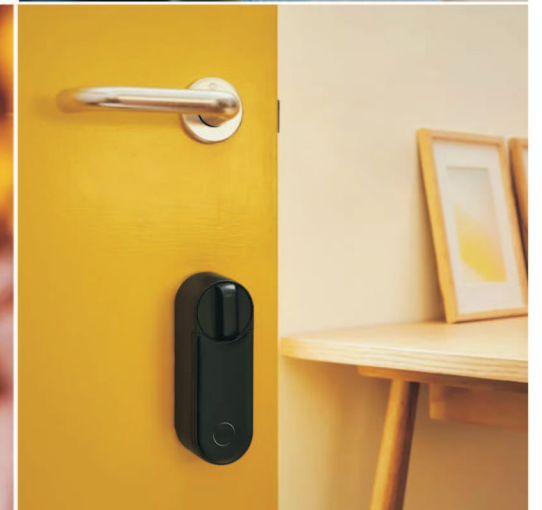

Încuietori inteligente

Încuietoarea inteligentă Yale Linus® L2

Încuietoarea inteligentă Yale Linus® L2 este noua inovație în materie de tehnologie a încuietorilor inteligente, care oferă durabilitate îmbunătățită, performanță mai silențioasă și viteză de două ori mai mare, față de generația anterioară de încuietori Linus®.

Cu încuietoarea inteligentă Yale Linus® L2, poți oferi acces prietenilor, familiei și persoanelor de încredere, cu doar câteva atingeri pe telefon, folosind aplicația Yale Home.

De asemenea, îți poți îmbunătăți experiența de acces inteligent folosind accesorii fără cheie, cum ar fi tastatura inteligentă Yale sau Yale Dot, simplificând modul în care îți descui ușa.

Linus® L2 funcționează perfect cu celelalte produse inteligente Yale, asistenți vocali de top și mărci de casă inteligentă, pentru o experiență completă a sistemului de securitate inteligent.

Pentru detalii de preț intrați pe
www.yalehome.com