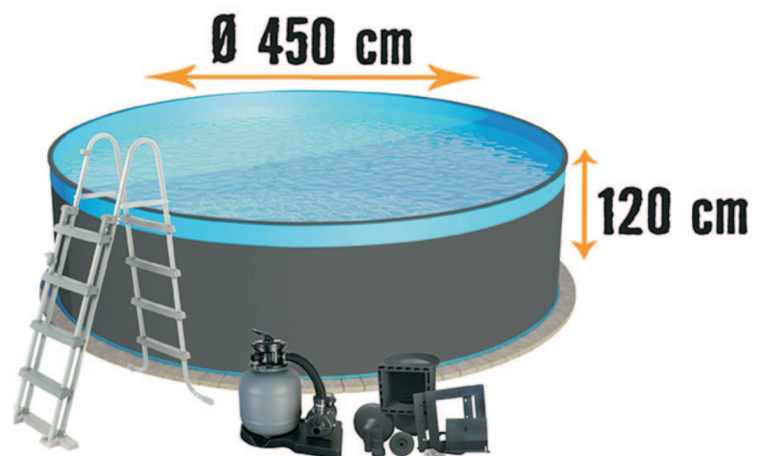

SET PISCINĂ ROTUNDĂ PEREȚI OȚEL ANTRACIT

www.hornbach.ro

3.490⁰⁰ lei