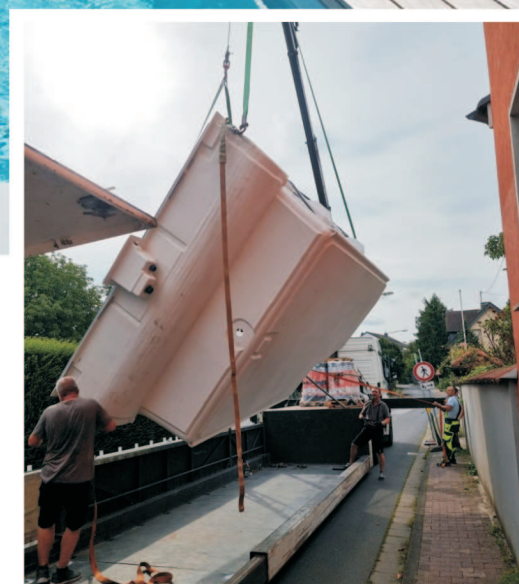

Piscină privată exterioară din Epoxy-Acrilat

Piscină cu skimmere cu nivel înalt de apă;
Pompă cu viteză fixă Speck;
Vană automată Badu pentru spălarea filtrului;
Sticlă filtrantă;
Lampă UV;
Control automat al nivelului apei din piscină;
Tratarea apei prin electroliza sării și dozare de ph- Zodiac iQ;
Pompă de căldură BWT;
Anod de împământare pentru apa din piscină;
Iluminare interioară bazin cu lămpi LED;
Prelată automată imersată.

Contact
Email: info@reve.ro
Telefon: 0723176555
www.reve.ro